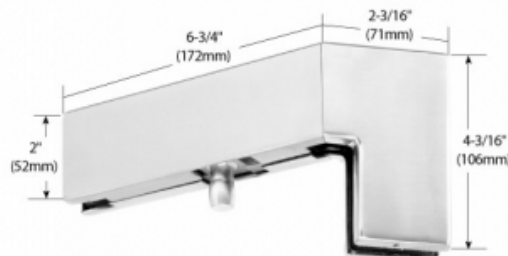

Available 605, 629, 630 Please Specify When Ordering

PF-TTPI

Transom Top Pivot Insert

PF-SLTTP135RH

**Sidelite Mount 135° Top Pivot
With TTPI Insert Included**
2 3/4"(70mm) or 2 9/16"(65mm)
Backset (Field Adjustable)