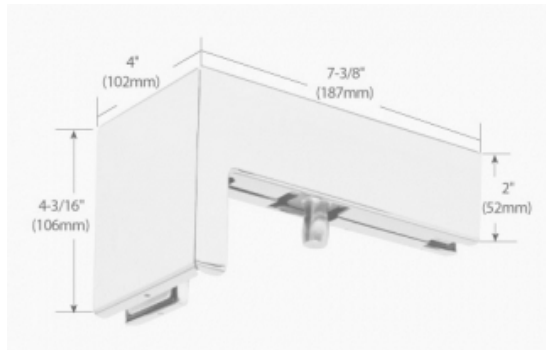

Available 605, 629, 630 Please Specify When Ordering

PF-SLMTP

Sidelite Mounted Top Pivot
With 2 TTPI Inserts Included
Non Handed
2 3/4" (70mm) or 2 9/16" (65mm)
Backset (Field Adjustable)

PF-TTPI

Transom Top Pivot Insert

Available 605, 629, 630 Please Specify When Ordering

Transom Top Pivots

Model No Description	Model No Description
-------------------------	-------------------------

PF-SLTP90LH

**Sidelite Mount 90° Top Pivot
With TTPI Insert Included**
2 3/4"(70mm) or 2 9/16"(65mm)
Backset (Field Adjustable)

Available 605, 629, 630 Please Specify When Ordering

PF-TTPI

Transom Top Pivot Insert

PF-SLTP90RH

**Sidelite Mount 90° Top Pivot
With TTPI Insert Included**
2 3/4"(70mm) or 2 9/16"(65mm)
Backset (Field Adjustable)