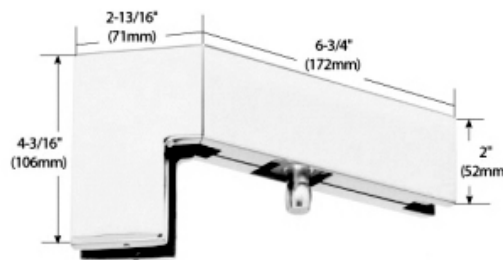

Available 605, 629, 630 Please Specify When Ordering

PF-TTPI

Transom Top Pivot Insert

PF-SLTTP135LH

**Sidelite Mount 135° Top Pivot
With TTPI Insert Included**
2 3/4"(70mm) or 2 9/16"(65mm)
Backset (Field Adjustable)