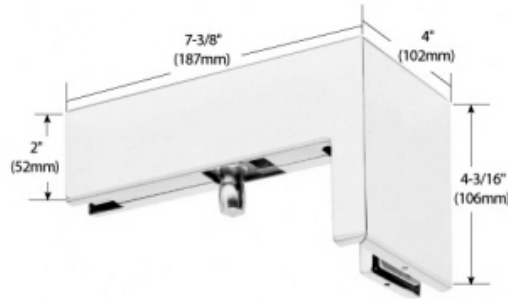

Available 605, 629, 630 Please Specify When Ordering

PF-TTPI

Transom Top Pivot Insert

PF-SLTP90RH

**Sidelite Mount 90° Top Pivot
With TTPI Insert Included**
2 3/4"(70mm) or 2 9/16"(65mm)
Backset (Field Adjustable)